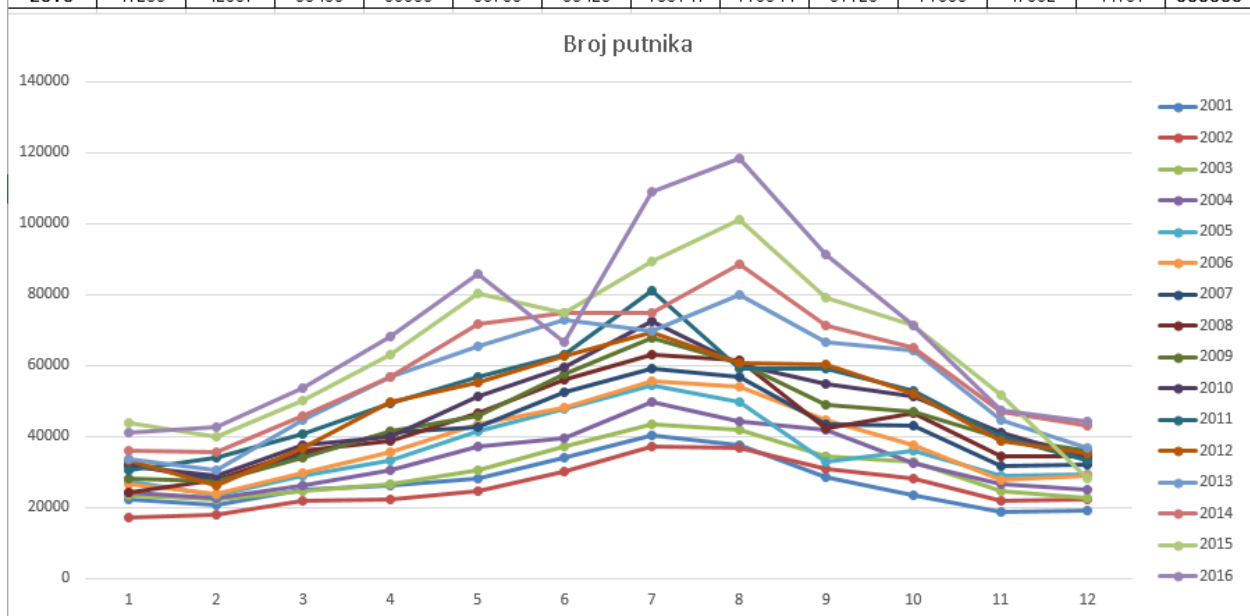

Broj putnika													
Godina	01	02	03	04	05	06	07	08	09	10	11	12	Ukupno
2001	22209	20582	24942	26245	28019	34000	40452	37511	28555	23236	18540	19208	323499
2002	16982	17706	21936	22056	24646	30199	37205	36848	30796	27962	21643	22147	310126
2003	23464	22371	24619	26428	30614	37077	43365	41723	34552	32972	24617	22710	364512
2004	24077	22532	26116	30372	37270	39583	49493	44307	41896	32596	26467	24898	599607
2005	27496	23396	28924	33268	41294	47853	54476	49524	32814	35950	28922	29305	433222
2006	26454	23792	29822	35618	43352	48168	55636	54052	44539	37653	27802	28738	455626
2007	32116	27689	34843	40892	42554	52349	58924	56756	43504	43129	31801	32199	496756
2008	24083	27898	35819	38543	46451	55785	62874	61627	42078	46672	34353	34213	510396
2009	28117	27266	33909	41390	45921	57588	67930	60746	48802	46773	39494	35979	533915
2010	31746	28850	37657	39907	51398	59636	72615	60475	54753	51137	40912	34180	563266
2011	30484	34148	40803	49489	56812	62994	81042	59042	59074	52957	39785	33348	599978
2012	33247	26278	36765	49709	55107	62491	69346	60787	60323	52115	38612	35278	580058
2013	33437	30399	44631	56918	65495	72949	69699	79796	66721	64387	44446	36760	665638
2014	36114	35435	45789	56611	71513	74976	74948	88591	71168	64844	46833	43079	709901
2015	43700	39908	50273	63064	80143	74855	89319	101307	79120	71255	51793	28167	772904
2016	41208	42567	53438	68085	85738	66429	109141	118344	91123	71360	47352	44181	838966